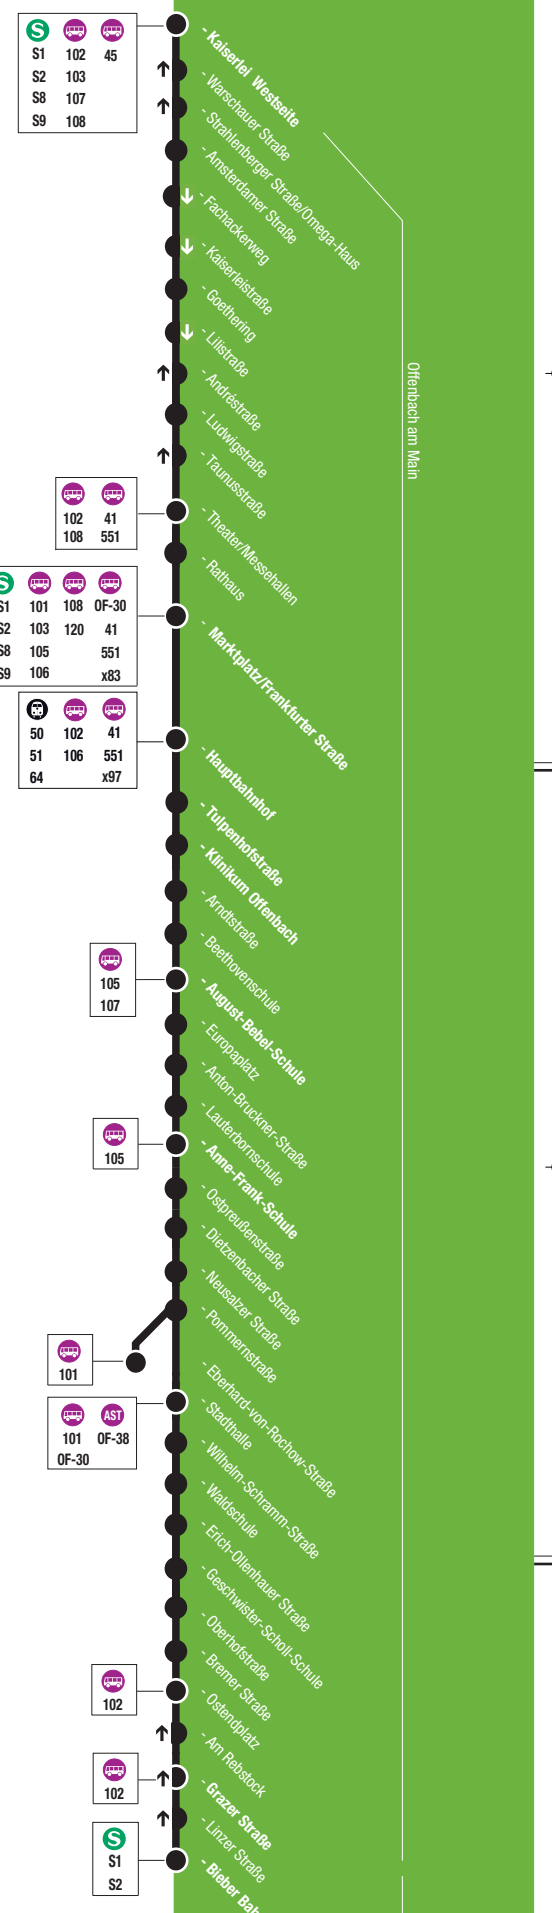

Table with columns for stations and times. Includes 'Montag - Freitag' section with various street names and arrival/departure times.

Table with columns for stations and times. Includes 'Montag - Freitag' section with various street names and arrival/departure times.

Table with columns for stations and times. Includes 'Samstag' and 'Sonn- und Feiertage' sections with various street names and arrival/departure times.

TASCHENFAHRPLAN

104

- S-Bahn Kaiserlei (West) Nordend Marktplatz Hauptbahnhof Klinikum OF E.-v.-Rochow-Str. S-Bahn Bieber Bhf. und zurück

Montag - Freitag table with columns for destination and departure times. Includes stops like Linzer Straße, Grazer Straße, Am Rebstock, etc.

Montag - Freitag table with columns for destination and departure times. Includes stops like Linzer Straße, Grazer Straße, Am Rebstock, etc.

Samstag and Sonn- und Feiertage tables with columns for destination and departure times. Includes stops like Linzer Straße, Grazer Straße, Am Rebstock, etc.

DIE RMV-MOBILITÄTSZENTRALE

- Verbindung klären
→ Route heraussuchen lassen
→ Tarif erläutern lassen
→ Fahrkarte kaufen
→ Anschluss ermitteln
→ Für die Elektrofahrzeuge registrieren
→ Nach CarSharing oder Leihfahrrädern erkundigen
→ Freizeit- und Ausflugstipps einholen